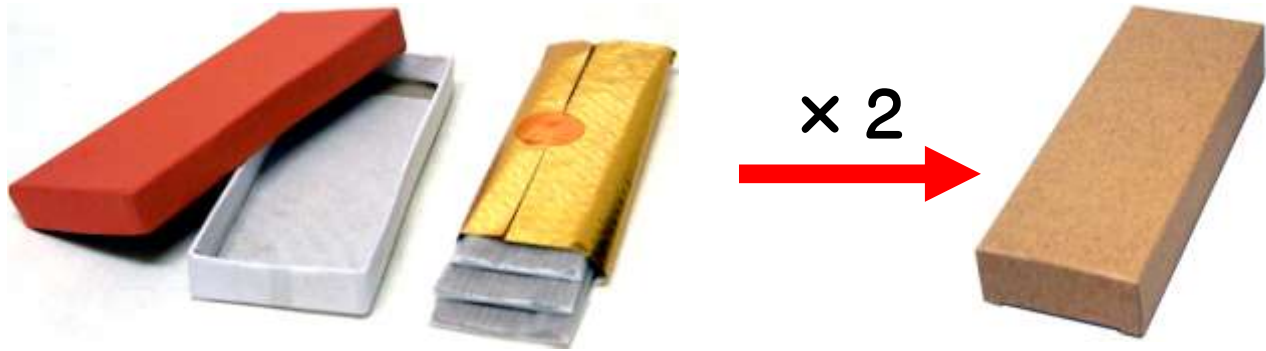

# 『お香』 運賃・税 込 各¥880 (～'21/03/31)

Sandal Wood Stick Incense 140mm x 90ST(40ST x 2pack)

①白檀線香 140mm 約90本入(45本入の中身×2個)

※ラベル無し。未検品に付き、折れ曲がり混じり。

First/Initial Order, with Free Ceramic Incense Stand & Dish☆

↑初回、セラミック製 香立&小皿(※)サービス☆