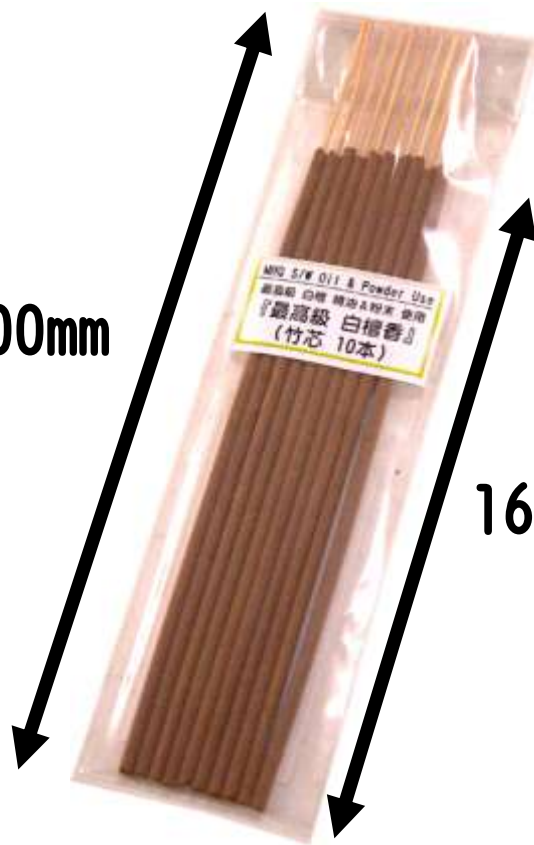

200mm

160mm

First/Initial Order, with Free Shesham Wooden IH☆

↑初回のみ、木製 お香立て(※)サービス♪
※不要の方には、小型便箋 贈呈♪

シーシャンウッド製 Lサイズ・プレーン
(255×30×5mm)

小型便箋・20 頁(17.8×8cm)

セラミック製 小皿、もしくは
木製 お香立て が不要の方、
お申し出下さい。

それらの代わりに、
特製 小型便箋を贈呈します。

If no need ceramic dish or Wooden IH,
with Free mini letter pad(20page) ☆